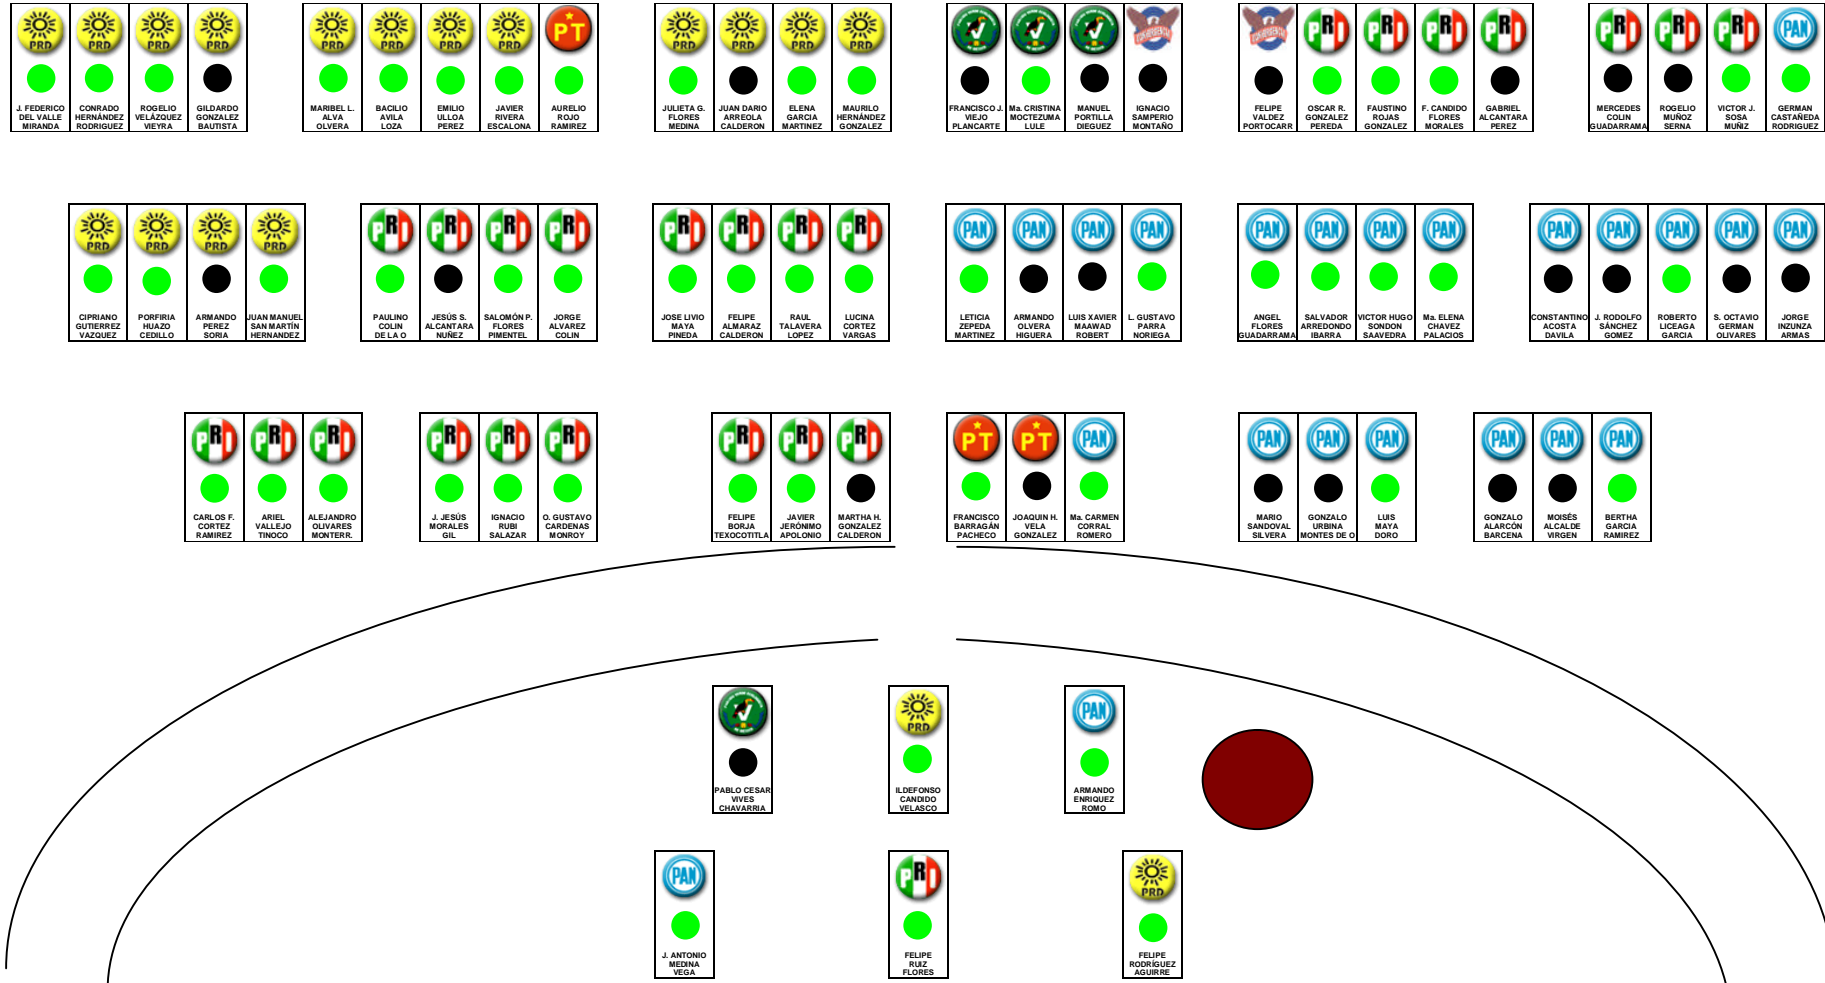

LV LEGISLATURA DEL ESTADO DE MÉXICO COMPUTO DE VOTACION

ASUNTO: SE APRUEBA EL DECRETO POR EL QUE SE EXPIDE REGLAMENTO INTERNO DE LA CONTRALORÍA DEL PODER LEGISLATIVO DEL ESTADO DE MÉXICO.

6 DE JUNIO DE 2006

	A FAVOR	51
	EN CONTRA	00
	ABSTENCIÓN	00
	AUSENTES	24